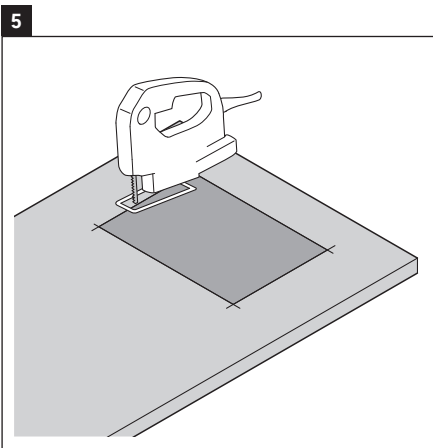

DuraSystem®

Montageanleitung	Einbaurahmen für Betätigungsplatte A1, Kunststoff
Mounting instructions	Installation frame for actuator plate A1, plastic
Notice de montage	Cadre de montage pour plaque d'actionnement A1, plastique
Montagehandleiding	Inbouwframe voor bedieningsplaat A1, kunststof
Instrucciones de montaje	Marco empotrado para placa de accionamiento A1, plástico
Istruzioni di montaggio	Telaio di montaggio per piastra di azionamento A1, plastica
Instruções de montagem	Armação de montagem para placa de acionamento A1, plástico
Monteringsvejledning	Monteringsramme til betjeningsplade A1, kunststof
Asennusohje	Asennuskehys huuhtelulevyllle A1, muovia
Monteringsanvisning	Monteringsramme for betjeningsplate A1, plast
Monteringsanvisning	Monteringsram för spolplatta A1, plast
Paigaldusjuhend	Loputuskasti nupu A1 plastist sisseehitusraam
Instrukcja montażu	Ramka montażowa do płytki dotykowej A1
Инструкция по монтажу	Монтажная рамка для кнопки слива A1, пластик
Montážní návod	Montážní rám pro ovládací desku A1, plast
Návod na montáž	Inštalacný rámec pre ovládacie tlačidlo A1, plast
Szerelési útmutató	Szerelőkeret A1 nyomólaphoz, műanyag
Upute za montažu	Ugradbeni okvir za aktivacijsku ploču A1, plastika
Instrucțiuni de instalare	Cadru de montaj pentru placa de acționare A1, din plastic
Navodila za montažo	Vgradni okvir za aktivirno tipko A1, umetna snov
Ръководство за монтаж	Монтажна рамка за бутон за вграждане A1, пластмаса
Montāžas instrukcija	Skalošanas mehānisma plāksnes A1 montāžas rāmis, plastmasa
Montavimo instrukcija	Nuleidimo mygtuko A1 montavimo rėmelis, plastikas
Montaj kılavuzu	Gömme rezervuar kapağı A1 için montaj çerçevesi, plastik
安装说明书	操作板 A1 的安装框架，塑料
설치 설명서	작동 플레이트 A1의 장착 플레이트, 플라스틱
取り付け説明書	操作プレートA1用取り付けフレーム、プラスチック製
دليل التركيب	كيت سالب A1، لى غشش لة حول لى تى ب ت راطا