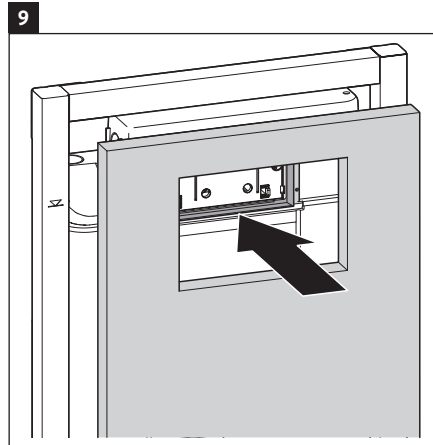

DuraSystem®

Montageanleitung	Einbaurahmen für Betätigungsplatte A1, Kunststoff
Mounting instructions	Installation frame for actuator plate A1, plastic
Notice de montage	Cadre de montage pour plaque d'actionnement A1, plastique
Montagehandleiding	Inbouwframe voor bedieningsplaat A1, kunststof
Instrucciones de montaje	Marco empotrado para placa de accionamiento A1, plástico
Istruzioni di montaggio	Telaio di montaggio per piastra di azionamento A1, plastica
Instruções de montagem	Armação de montagem para placa de acionamento A1, plástico
Monteringsvejledning	Monteringsramme til betjeningsplade A1, kunststof
Asennusohje	Asennuskehys huuhtelulevyllle A1, muovia
Monteringsanvisning	Monteringsramme for betjeningsplate A1, plast
Monteringsanvisning	Monteringsram för spolplatta A1, plast
Paigaldusjuhend	Loputuskasti nupu A1 plastist sisseehitusraam
Instrukcja montażu	Ramka montażowa do płytki dotykowej A1
Инструкция по монтажу	Монтажная рамка для кнопки слива A1, пластик
Montážní návod	Montážní rám pro ovládací desku A1, plast
Návod na montáž	Inštalacný rámec pre ovládacie tlačidlo A1, plast
Szerelési útmutató	Szerelőkeret A1 nyomólaphoz, műanyag
Upute za montažu	Ugradbeni okvir za aktivacijsku ploču A1, plastika
Instrucțiuni de instalare	Cadru de montaj pentru placa de acționare A1, din plastic
Navodila za montažo	Vgradni okvir za aktivirno tipko A1, umetna snov
Ръководство за монтаж	Монтажна рамка за бутон за вграждане A1, пластмаса
Montāžas instrukcija	Skalošanas mehānisma plāksnes A1 montāžas rāmis, plastmasa
Montavimo instrukcija	Nuleidimo mygtuko A1 montavimo rėmelis, plastikas
Montaj kılavuzu	Gömme rezervuar kapağı A1 için montaj çerçevesi, plastik
安装说明书	操作板 A1 的安装框架，塑料
설치 설명서	작동 플레이트 A1의 장착 플레이트, 플라스틱
取り付け説明書	操作プレートA1用取り付けフレーム、プラスチック製
دليل التركيب	كيت سالب A1، لى غشش لة حول لى تى ب ت راطا