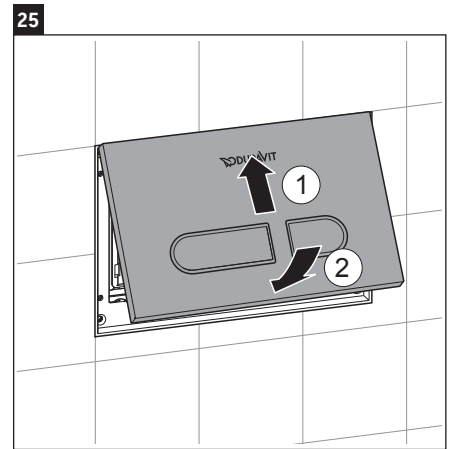

DuraSystem®

Montageanleitung	Einbaurahmen für Betätigungsplatte A1, Kunststoff
Mounting instructions	Installation frame for actuator plate A1, plastic
Notice de montage	Cadre de montage pour plaque d'actionnement A1, plastique
Montagehandleiding	Inbouwframe voor bedieningsplaat A1, kunststof
Instrucciones de montaje	Marco empotrado para placa de accionamiento A1, plástico
Istruzioni di montaggio	Telaio di montaggio per piastra di azionamento A1, plastica
Instruções de montagem	Armação de montagem para placa de acionamento A1, plástico
Monteringsvejledning	Monteringsramme til betjeningsplade A1, kunststof
Asennusohje	Asennuskehys huuhtelulevyllle A1, muovia
Monteringsanvisning	Monteringsramme for betjeningsplate A1, plast
Monteringsanvisning	Monteringsram för spolplatta A1, plast
Paigaldusjuhend	Loputuskasti nupu A1 plastist sisseehitusraam
Instrukcja montażu	Ramka montażowa do płytki dotykowej A1
Инструкция по монтажу	Монтажная рамка для кнопки слива A1, пластик
Montážní návod	Montážní rám pro ovládací desku A1, plast
Návod na montáž	Inštalacný rámec pre ovládacie tlačidlo A1, plast
Szerelési útmutató	Szerelőkeret A1 nyomólaphoz, műanyag
Upute za montažu	Ugradbeni okvir za aktivacijsku ploču A1, plastika
Instrucțiuni de instalare	Cadru de montaj pentru placa de acționare A1, din plastic
Navodila za montažo	Vgradni okvir za aktivirno tipko A1, umetna snov
Ръководство за монтаж	Монтажна рамка за бутон за вграждане A1, пластмаса
Montāžas instrukcija	Skalošanas mehānisma plāksnes A1 montāžas rāmis, plastmasa
Montavimo instrukcija	Nuleidimo mygtuko A1 montavimo rėmelis, plastikas
Montaj kılavuzu	Gömme rezervuar kapağı A1 için montaj çerçevesi, plastik
安装说明书	操作板 A1 的安装框架，塑料
설치 설명서	작동 플레이트 A1의 장착 플레이트, 플라스틱
取り付け説明書	操作プレートA1用取り付けフレーム、プラスチック製
دليل التركيب	كيت سالب A1، لى غشش لة حول لى تى ب ت راطا