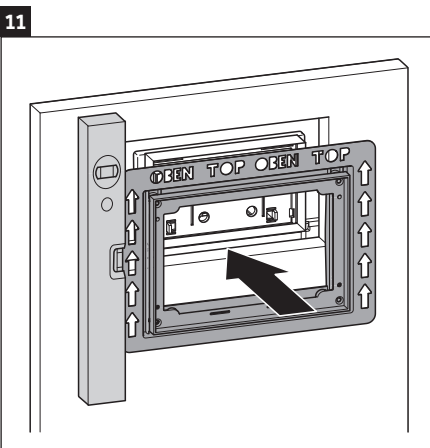

DuraSystem®

Montageanleitung	Einbaurahmen für Betätigungsplatte A1, Kunststoff
Mounting instructions	Installation frame for actuator plate A1, plastic
Notice de montage	Cadre de montage pour plaque d'actionnement A1, plastique
Montagehandleiding	Inbouwframe voor bedieningsplaat A1, kunststof
Instrucciones de montaje	Marco empotrado para placa de accionamiento A1, plástico
Istruzioni di montaggio	Telaio di montaggio per piastra di azionamento A1, plastica
Instruções de montagem	Armação de montagem para placa de acionamento A1, plástico
Monteringsvejledning	Monteringsramme til betjeningsplade A1, kunststof
Asennusohje	Asennuskehys huuhtelulevyllle A1, muovia
Monteringsanvisning	Monteringsramme for betjeningsplate A1, plast
Monteringsanvisning	Monteringsram för spolplatta A1, plast
Paigaldusjuhend	Loputuskasti nupu A1 plastist sisseehitusraam
Instrukcja montażu	Ramka montażowa do płytki dotykowej A1
Инструкция по монтажу	Монтажная рамка для кнопки слива A1, пластик
Montážní návod	Montážní rám pro ovládací desku A1, plast
Návod na montáž	Inštalacný rámec pre ovládacie tlačidlo A1, plast
Szerelési útmutató	Szerelőkeret A1 nyomólaphoz, műanyag
Upute za montažu	Ugradbeni okvir za aktivacijsku ploču A1, plastika
Instrucțiuni de instalare	Cadru de montaj pentru placa de acționare A1, din plastic
Navodila za montažo	Vgradni okvir za aktivirno tipko A1, umetna snov
Ръководство за монтаж	Монтажна рамка за бутон за вграждане A1, пластмаса
Montāžas instrukcija	Skalošanas mehānisma plāksnes A1 montāžas rāmis, plastmasa
Montavimo instrukcija	Nuleidimo mygtuko A1 montavimo rėmelis, plastikas
Montaj kılavuzu	Gömme rezervuar kapağı A1 için montaj çerçevesi, plastik
安装说明书	操作板 A1 的安装框架，塑料
설치 설명서	작동 플레이트 A1의 장착 플레이트, 플라스틱
取り付け説明書	操作プレートA1用取り付けフレーム、プラスチック製
دليل التركيب	كيت سالب A1، لى غشش لة حول لى تى ب ت راطا