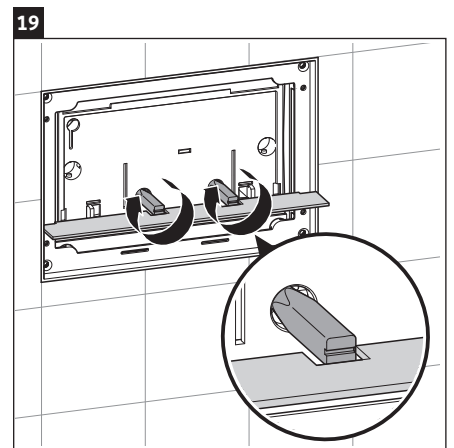

DuraSystem®

Montageanleitung	Einbaurahmen für Betätigungsplatte A1, Kunststoff
Mounting instructions	Installation frame for actuator plate A1, plastic
Notice de montage	Cadre de montage pour plaque d'actionnement A1, plastique
Montagehandleiding	Inbouwframe voor bedieningsplaat A1, kunststof
Instrucciones de montaje	Marco empotrado para placa de accionamiento A1, plástico
Istruzioni di montaggio	Telaio di montaggio per piastra di azionamento A1, plastica
Instruções de montagem	Armação de montagem para placa de acionamento A1, plástico
Monteringsvejledning	Monteringsramme til betjeningsplade A1, kunststof
Asennusohje	Asennuskehys huuhtelulevyllle A1, muovia
Monteringsanvisning	Monteringsramme for betjeningsplate A1, plast
Monteringsanvisning	Monteringsram för spolplatta A1, plast
Paigaldusjuhend	Loputuskasti nupu A1 plastist sisseehitusraam
Instrukcja montażu	Ramka montażowa do płytki dotykowej A1
Инструкция по монтажу	Монтажная рамка для кнопки слива A1, пластик
Montážní návod	Montážní rám pro ovládací desku A1, plast
Návod na montáž	Inštalacný rámec pre ovládacie tlačidlo A1, plast
Szerelési útmutató	Szerelőkeret A1 nyomólaphoz, műanyag
Upute za montažu	Ugradbeni okvir za aktivacijsku ploču A1, plastika
Instrucțiuni de instalare	Cadru de montaj pentru placa de acționare A1, din plastic
Navodila za montažo	Vgradni okvir za aktivirno tipko A1, umetna snov
Ръководство за монтаж	Монтажна рамка за бутон за вграждане A1, пластмаса
Montāžas instrukcija	Skalošanas mehānisma plāksnes A1 montāžas rāmis, plastmasa
Montavimo instrukcija	Nuleidimo mygtuko A1 montavimo rėmelis, plastikas
Montaj kılavuzu	Gömme rezervuar kapağı A1 için montaj çerçevesi, plastik
安装说明书	操作板 A1 的安装框架，塑料
설치 설명서	작동 플레이트 A1의 장착 플레이트, 플라스틱
取り付け説明書	操作プレートA1用取り付けフレーム、プラスチック製
دليل التركيب	كيت سالب A1، لى غشش لة حول لى تى ب ت راطا