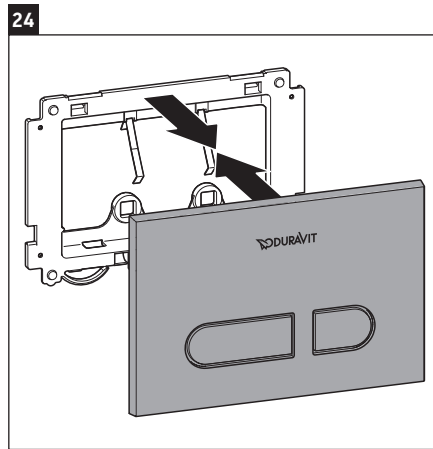

DuraSystem®

Montageanleitung	Einbaurahmen für Betätigungsplatte A1, Kunststoff
Mounting instructions	Installation frame for actuator plate A1, plastic
Notice de montage	Cadre de montage pour plaque d'actionnement A1, plastique
Montagehandleiding	Inbouwframe voor bedieningsplaat A1, kunststof
Instrucciones de montaje	Marco empotrado para placa de accionamiento A1, plástico
Istruzioni di montaggio	Telaio di montaggio per piastra di azionamento A1, plastica
Instruções de montagem	Armação de montagem para placa de acionamento A1, plástico
Monteringsvejledning	Monteringsramme til betjeningsplade A1, kunststof
Asennusohje	Asennuskehys huuhtelulevyllle A1, muovia
Monteringsanvisning	Monteringsramme for betjeningsplate A1, plast
Monteringsanvisning	Monteringsram för spolplatta A1, plast
Paigaldusjuhend	Loputuskasti nupu A1 plastist sisseehitusraam
Instrukcja montażu	Ramka montażowa do płytki dotykowej A1
Инструкция по монтажу	Монтажная рамка для кнопки слива A1, пластик
Montážní návod	Montážní rám pro ovládací desku A1, plast
Návod na montáž	Inštalacný rámec pre ovládacie tlačidlo A1, plast
Szerelési útmutató	Szerelőkeret A1 nyomólaphoz, műanyag
Upute za montažu	Ugradbeni okvir za aktivacijsku ploču A1, plastika
Instrucțiuni de instalare	Cadru de montaj pentru placa de acționare A1, din plastic
Navodila za montažo	Vgradni okvir za aktivirno tipko A1, umetna snov
Ръководство за монтаж	Монтажна рамка за бутон за вграждане A1, пластмаса
Montāžas instrukcija	Skalošanas mehānisma plāksnes A1 montāžas rāmis, plastmasa
Montavimo instrukcija	Nuleidimo mygtuko A1 montavimo rėmelis, plastikas
Montaj kılavuzu	Gömme rezervuar kapağı A1 için montaj çerçevesi, plastik
安装说明书	操作板 A1 的安装框架，塑料
설치 설명서	작동 플레이트 A1의 장착 플레이트, 플라스틱
取り付け説明書	操作プレートA1用取り付けフレーム、プラスチック製
دليل التركيب	كيت سالب A1، لى غشش لة حول لى تى ب ت راطا