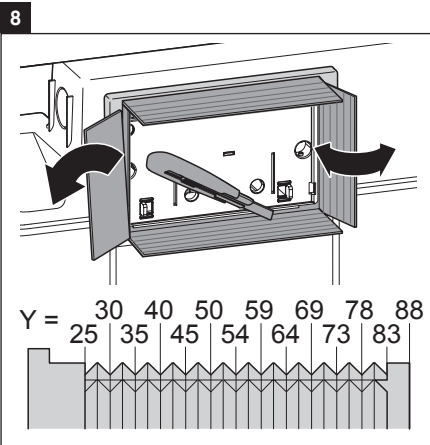

DuraSystem®

Montageanleitung	Einbaurahmen für Betätigungsplatte A1, Kunststoff
Mounting instructions	Installation frame for actuator plate A1, plastic
Notice de montage	Cadre de montage pour plaque d'actionnement A1, plastique
Montagehandleiding	Inbouwframe voor bedieningsplaat A1, kunststof
Instrucciones de montaje	Marco empotrado para placa de accionamiento A1, plástico
Istruzioni di montaggio	Telaio di montaggio per piastra di azionamento A1, plastica
Instruções de montagem	Armação de montagem para placa de acionamento A1, plástico
Monteringsvejledning	Monteringsramme til betjeningsplade A1, kunststof
Asennusohje	Asennuskehys huuhtelulevyllle A1, muovia
Monteringsanvisning	Monteringsramme for betjeningsplate A1, plast
Monteringsanvisning	Monteringsram för spolplatta A1, plast
Paigaldusjuhend	Loputuskasti nupu A1 plastist sisseehitusraam
Instrukcja montażu	Ramka montażowa do płytki dotykowej A1
Инструкция по монтажу	Монтажная рамка для кнопки слива A1, пластик
Montážní návod	Montážní rám pro ovládací desku A1, plast
Návod na montáž	Inštalacný rámec pre ovládacie tlačidlo A1, plast
Szerelési útmutató	Szerelőkeret A1 nyomólaphoz, műanyag
Upute za montažu	Ugradbeni okvir za aktivacijsku ploču A1, plastika
Instrucțiuni de instalare	Cadru de montaj pentru placa de acționare A1, din plastic
Navodila za montažo	Vgradni okvir za aktivirno tipko A1, umetna snov
Ръководство за монтаж	Монтажна рамка за бутон за вграждане A1, пластмаса
Montāžas instrukcija	Skalošanas mehānisma plāksnes A1 montāžas rāmis, plastmasa
Montavimo instrukcija	Nuleidimo mygtuko A1 montavimo rėmelis, plastikas
Montaj kılavuzu	Gömme rezervuar kapağı A1 için montaj çerçevesi, plastik
安装说明书	操作板 A1 的安装框架，塑料
설치 설명서	작동 플레이트 A1의 장착 플레이트, 플라스틱
取り付け説明書	操作プレートA1用取り付けフレーム、プラスチック製
دليل التركيب	كيت سالب A1، لى غشش لة حول لى تى ب ت راطا