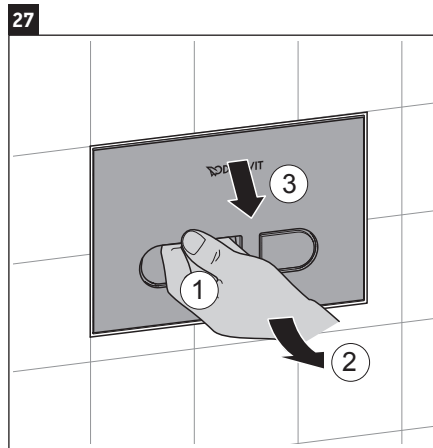

DuraSystem®

Montageanleitung	Einbaurahmen für Betätigungsplatte A1, Kunststoff
Mounting instructions	Installation frame for actuator plate A1, plastic
Notice de montage	Cadre de montage pour plaque d'actionnement A1, plastique
Montagehandleiding	Inbouwframe voor bedieningsplaat A1, kunststof
Instrucciones de montaje	Marco empotrado para placa de accionamiento A1, plástico
Istruzioni di montaggio	Telaio di montaggio per piastra di azionamento A1, plastica
Instruções de montagem	Armação de montagem para placa de acionamento A1, plástico
Monteringsvejledning	Monteringsramme til betjeningsplade A1, kunststof
Asennusohje	Asennuskehys huuhtelulevyllle A1, muovia
Monteringsanvisning	Monteringsramme for betjeningsplate A1, plast
Monteringsanvisning	Monteringsram för spolplatta A1, plast
Paigaldusjuhend	Loputuskasti nupu A1 plastist sisseehitusraam
Instrukcja montażu	Ramka montażowa do płytki dotykowej A1
Инструкция по монтажу	Монтажная рамка для кнопки слива A1, пластик
Montážní návod	Montážní rám pro ovládací desku A1, plast
Návod na montáž	Inštalacný rámec pre ovládacie tlačidlo A1, plast
Szerelési útmutató	Szerelőkeret A1 nyomólaphoz, műanyag
Upute za montažu	Ugradbeni okvir za aktivacijsku ploču A1, plastika
Instrucțiuni de instalare	Cadru de montaj pentru placa de acționare A1, din plastic
Navodila za montažo	Vgradni okvir za aktivirno tipko A1, umetna snov
Ръководство за монтаж	Монтажна рамка за бутон за вграждане A1, пластмаса
Montāžas instrukcija	Skalošanas mehānisma plāksnes A1 montāžas rāmis, plastmasa
Montavimo instrukcija	Nuleidimo mygtuko A1 montavimo rėmelis, plastikas
Montaj kılavuzu	Gömme rezervuar kapağı A1 için montaj çerçevesi, plastik
安装说明书	操作板 A1 的安装框架，塑料
설치 설명서	작동 플레이트 A1의 장착 플레이트, 플라스틱
取り付け説明書	操作プレートA1用取り付けフレーム、プラスチック製
دليل التركيب	كيت سالب A1، لى غشش لة حول لى تى ب ت راطا