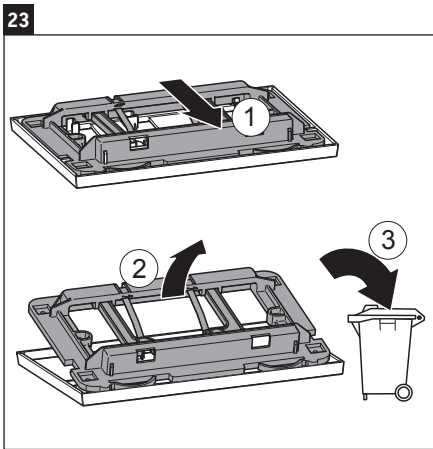

DuraSystem®

Montageanleitung	Einbaurahmen für Betätigungsplatte A1, Kunststoff
Mounting instructions	Installation frame for actuator plate A1, plastic
Notice de montage	Cadre de montage pour plaque d'actionnement A1, plastique
Montagehandleiding	Inbouwframe voor bedieningsplaat A1, kunststof
Instrucciones de montaje	Marco empotrado para placa de accionamiento A1, plástico
Istruzioni di montaggio	Telaio di montaggio per piastra di azionamento A1, plastica
Instruções de montagem	Armação de montagem para placa de acionamento A1, plástico
Monteringsvejledning	Monteringsramme til betjeningsplade A1, kunststof
Asennusohje	Asennuskehys huuhtelulevyllle A1, muovia
Monteringsanvisning	Monteringsramme for betjeningsplate A1, plast
Monteringsanvisning	Monteringsram för spolplatta A1, plast
Paigaldusjuhend	Loputuskasti nupu A1 plastist sisseehitusraam
Instrukcja montażu	Ramka montażowa do płytki dotykowej A1
Инструкция по монтажу	Монтажная рамка для кнопки слива A1, пластик
Montážní návod	Montážní rám pro ovládací desku A1, plast
Návod na montáž	Inštalacný rámec pre ovládacie tlačidlo A1, plast
Szerelési útmutató	Szerelőkeret A1 nyomólaphoz, műanyag
Upute za montažu	Ugradbeni okvir za aktivacijsku ploču A1, plastika
Instrucțiuni de instalare	Cadru de montaj pentru placa de acționare A1, din plastic
Navodila za montažo	Vgradni okvir za aktivirno tipko A1, umetna snov
Ръководство за монтаж	Монтажна рамка за бутон за вграждане A1, пластмаса
Montāžas instrukcija	Skalošanas mehānisma plāksnes A1 montāžas rāmis, plastmasa
Montavimo instrukcija	Nuleidimo mygtuko A1 montavimo rėmelis, plastikas
Montaj kılavuzu	Gömme rezervuar kapağı A1 için montaj çerçevesi, plastik
安装说明书	操作板 A1 的安装框架，塑料
설치 설명서	작동 플레이트 A1의 장착 플레이트, 플라스틱
取り付け説明書	操作プレートA1用取り付けフレーム、プラスチック製
دليل التركيب	كيت سالب A1، لى غشش لة حول لى تى ب ت راطا