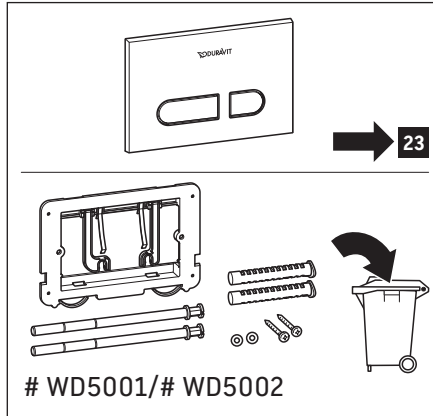

DuraSystem®

Montageanleitung	Einbaurahmen für Betätigungsplatte A1, Kunststoff
Mounting instructions	Installation frame for actuator plate A1, plastic
Notice de montage	Cadre de montage pour plaque d'actionnement A1, plastique
Montagehandleiding	Inbouwframe voor bedieningsplaat A1, kunststof
Instrucciones de montaje	Marco empotrado para placa de accionamiento A1, plástico
Istruzioni di montaggio	Telaio di montaggio per piastra di azionamento A1, plastica
Instruções de montagem	Armação de montagem para placa de acionamento A1, plástico
Monteringsvejledning	Monteringsramme til betjeningsplade A1, kunststof
Asennusohje	Asennuskehys huuhtelulevyllle A1, muovia
Monteringsanvisning	Monteringsramme for betjeningsplate A1, plast
Monteringsanvisning	Monteringsram för spolplatta A1, plast
Paigaldusjuhend	Loputuskasti nupu A1 plastist sisseehitusraam
Instrukcja montażu	Ramka montażowa do płytki dotykowej A1
Инструкция по монтажу	Монтажная рамка для кнопки слива A1, пластик
Montážní návod	Montážní rám pro ovládací desku A1, plast
Návod na montáž	Inštalacný rámec pre ovládacie tlačidlo A1, plast
Szerelési útmutató	Szerelőkeret A1 nyomólaphoz, műanyag
Upute za montažu	Ugradbeni okvir za aktivacijsku ploču A1, plastika
Instrucțiuni de instalare	Cadru de montaj pentru placa de acționare A1, din plastic
Navodila za montažo	Vgradni okvir za aktivirno tipko A1, umetna snov
Ръководство за монтаж	Монтажна рамка за бутон за вграждане A1, пластмаса
Montāžas instrukcija	Skalošanas mehānisma plāksnes A1 montāžas rāmis, plastmasa
Montavimo instrukcija	Nuleidimo mygtuko A1 montavimo rėmelis, plastikas
Montaj kılavuzu	Gömme rezervuar kapağı A1 için montaj çerçevesi, plastik
安装说明书	操作板 A1 的安装框架，塑料
설치 설명서	작동 플레이트 A1의 장착 플레이트, 플라스틱
取り付け説明書	操作プレートA1用取り付けフレーム、プラスチック製
دليل التركيب	كيت سالب A1، لى غشش لة حول لى تى ب ت راطا