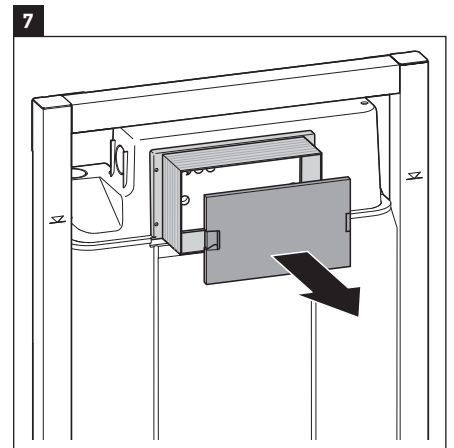

DuraSystem®

Montageanleitung	Einbaurahmen für Betätigungsplatte A1, Kunststoff
Mounting instructions	Installation frame for actuator plate A1, plastic
Notice de montage	Cadre de montage pour plaque d'actionnement A1, plastique
Montagehandleiding	Inbouwframe voor bedieningsplaat A1, kunststof
Instrucciones de montaje	Marco empotrado para placa de accionamiento A1, plástico
Istruzioni di montaggio	Telaio di montaggio per piastra di azionamento A1, plastica
Instruções de montagem	Armação de montagem para placa de acionamento A1, plástico
Monteringsvejledning	Monteringsramme til betjeningsplade A1, kunststof
Asennusohje	Asennuskehys huuhtelulevyllle A1, muovia
Monteringsanvisning	Monteringsramme for betjeningsplate A1, plast
Monteringsanvisning	Monteringsram för spolplatta A1, plast
Paigaldusjuhend	Loputuskasti nupu A1 plastist sisseehitusraam
Instrukcja montażu	Ramka montażowa do płytki dotykowej A1
Инструкция по монтажу	Монтажная рамка для кнопки слива A1, пластик
Montážní návod	Montážní rám pro ovládací desku A1, plast
Návod na montáž	Inštalacný rámec pre ovládacie tlačidlo A1, plast
Szerelési útmutató	Szerelőkeret A1 nyomólaphoz, műanyag
Upute za montažu	Ugradbeni okvir za aktivacijsku ploču A1, plastika
Instrucțiuni de instalare	Cadru de montaj pentru placa de acționare A1, din plastic
Navodila za montažo	Vgradni okvir za aktivirno tipko A1, umetna snov
Ръководство за монтаж	Монтажна рамка за бутон за вграждане A1, пластмаса
Montāžas instrukcija	Skalošanas mehānisma plāksnes A1 montāžas rāmis, plastmasa
Montavimo instrukcija	Nuleidimo mygtuko A1 montavimo rėmelis, plastikas
Montaj kılavuzu	Gömme rezervuar kapağı A1 için montaj çerçevesi, plastik
安装说明书	操作板 A1 的安装框架，塑料
설치 설명서	작동 플레이트 A1의 장착 플레이트, 플라스틱
取り付け説明書	操作プレートA1用取り付けフレーム、プラスチック製
دليل التركيب	كيت سالب A1، لى غشش لة حول لى تى ب ت راطا