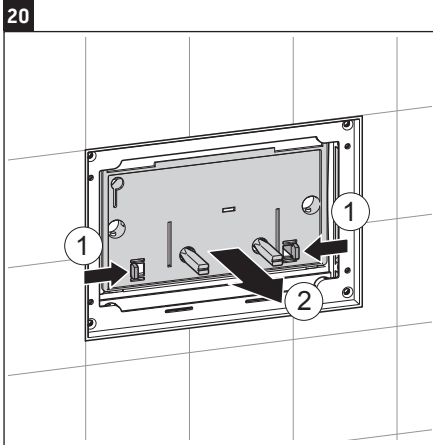

DuraSystem®

Montageanleitung	Einbaurahmen für Betätigungsplatte A1, Kunststoff
Mounting instructions	Installation frame for actuator plate A1, plastic
Notice de montage	Cadre de montage pour plaque d'actionnement A1, plastique
Montagehandleiding	Inbouwframe voor bedieningsplaat A1, kunststof
Instrucciones de montaje	Marco empotrado para placa de accionamiento A1, plástico
Istruzioni di montaggio	Telaio di montaggio per piastra di azionamento A1, plastica
Instruções de montagem	Armação de montagem para placa de acionamento A1, plástico
Monteringsvejledning	Monteringsramme til betjeningsplade A1, kunststof
Asennusohje	Asennuskehys huuhtelulevyllle A1, muovia
Monteringsanvisning	Monteringsramme for betjeningsplate A1, plast
Monteringsanvisning	Monteringsram för spolplatta A1, plast
Paigaldusjuhend	Loputuskasti nupu A1 plastist sisseehitusraam
Instrukcja montażu	Ramka montażowa do płytki dotykowej A1
Инструкция по монтажу	Монтажная рамка для кнопки слива A1, пластик
Montážní návod	Montážní rám pro ovládací desku A1, plast
Návod na montáž	Inštalacný rámec pre ovládacie tlačidlo A1, plast
Szerelési útmutató	Szerelőkeret A1 nyomólaphoz, műanyag
Upute za montažu	Ugradbeni okvir za aktivacijsku ploču A1, plastika
Instrucțiuni de instalare	Cadru de montaj pentru placa de acționare A1, din plastic
Navodila za montažo	Vgradni okvir za aktivirno tipko A1, umetna snov
Ръководство за монтаж	Монтажна рамка за бутон за вграждане A1, пластмаса
Montāžas instrukcija	Skalošanas mehānisma plāksnes A1 montāžas rāmis, plastmasa
Montavimo instrukcija	Nuleidimo mygtuko A1 montavimo rėmelis, plastikas
Montaj kılavuzu	Gömme rezervuar kapağı A1 için montaj çerçevesi, plastik
安装说明书	操作板 A1 的安装框架，塑料
설치 설명서	작동 플레이트 A1의 장착 플레이트, 플라스틱
取り付け説明書	操作プレートA1用取り付けフレーム、プラスチック製
دليل التركيب	كيت سالب A1، لى غشش لة حول لى تى ب ت راطا