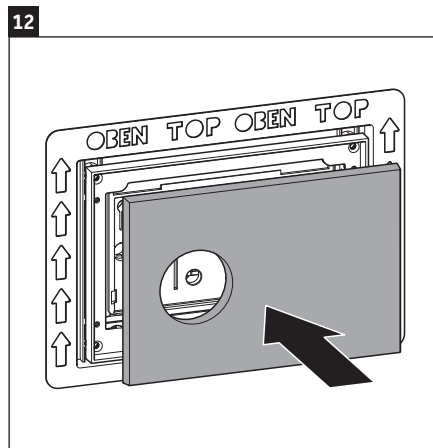

DuraSystem®

Montageanleitung	Einbaurahmen für Betätigungsplatte A1, Kunststoff
Mounting instructions	Installation frame for actuator plate A1, plastic
Notice de montage	Cadre de montage pour plaque d'actionnement A1, plastique
Montagehandleiding	Inbouwframe voor bedieningsplaat A1, kunststof
Instrucciones de montaje	Marco empotrado para placa de accionamiento A1, plástico
Istruzioni di montaggio	Telaio di montaggio per piastra di azionamento A1, plastica
Instruções de montagem	Armação de montagem para placa de acionamento A1, plástico
Monteringsvejledning	Monteringsramme til betjeningsplade A1, kunststof
Asennusohje	Asennuskehys huuhtelulevyllle A1, muovia
Monteringsanvisning	Monteringsramme for betjeningsplate A1, plast
Monteringsanvisning	Monteringsram för spolplatta A1, plast
Paigaldusjuhend	Loputuskasti nupu A1 plastist sisseehitusraam
Instrukcja montażu	Ramka montażowa do płytki dotykowej A1
Инструкция по монтажу	Монтажная рамка для кнопки слива A1, пластик
Montážní návod	Montážní rám pro ovládací desku A1, plast
Návod na montáž	Inštalacný rámec pre ovládacie tlačidlo A1, plast
Szerelési útmutató	Szerelőkeret A1 nyomólaphoz, műanyag
Upute za montažu	Ugradbeni okvir za aktivacijsku ploču A1, plastika
Instrucțiuni de instalare	Cadru de montaj pentru placa de acționare A1, din plastic
Navodila za montažo	Vgradni okvir za aktivirno tipko A1, umetna snov
Ръководство за монтаж	Монтажна рамка за бутон за вграждане A1, пластмаса
Montāžas instrukcija	Skalošanas mehānisma plāksnes A1 montāžas rāmis, plastmasa
Montavimo instrukcija	Nuleidimo mygtuko A1 montavimo rėmelis, plastikas
Montaj kılavuzu	Gömme rezervuar kapağı A1 için montaj çerçevesi, plastik
安装说明书	操作板 A1 的安装框架，塑料
설치 설명서	작동 플레이트 A1의 장착 플레이트, 플라스틱
取り付け説明書	操作プレートA1用取り付けフレーム、プラスチック製
دليل التركيب	كيت سالب A1، لى غشش لة حول لى تى ب ت راطا