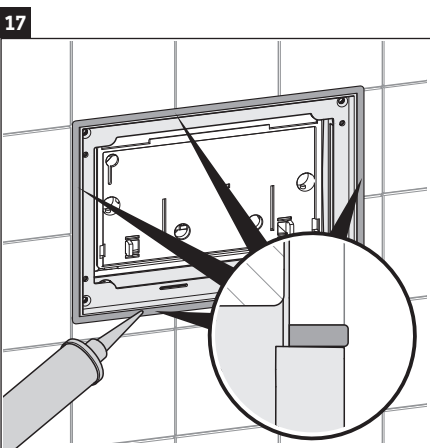

DuraSystem®

Montageanleitung	Einbaurahmen für Betätigungsplatte A1, Kunststoff
Mounting instructions	Installation frame for actuator plate A1, plastic
Notice de montage	Cadre de montage pour plaque d'actionnement A1, plastique
Montagehandleiding	Inbouwframe voor bedieningsplaat A1, kunststof
Instrucciones de montaje	Marco empotrado para placa de accionamiento A1, plástico
Istruzioni di montaggio	Telaio di montaggio per piastra di azionamento A1, plastica
Instruções de montagem	Armação de montagem para placa de acionamento A1, plástico
Monteringsvejledning	Monteringsramme til betjeningsplade A1, kunststof
Asennusohje	Asennuskehys huuhtelulevyllle A1, muovia
Monteringsanvisning	Monteringsramme for betjeningsplate A1, plast
Monteringsanvisning	Monteringsram för spolplatta A1, plast
Paigaldusjuhend	Loputuskasti nupu A1 plastist sisseehitusraam
Instrukcja montażu	Ramka montażowa do płytki dotykowej A1
Инструкция по монтажу	Монтажная рамка для кнопки слива A1, пластик
Montážní návod	Montážní rám pro ovládací desku A1, plast
Návod na montáž	Inštalacný rámec pre ovládacie tlačidlo A1, plast
Szerelési útmutató	Szerelőkeret A1 nyomólaphoz, műanyag
Upute za montažu	Ugradbeni okvir za aktivacijsku ploču A1, plastika
Instrucțiuni de instalare	Cadru de montaj pentru placa de acționare A1, din plastic
Navodila za montažo	Vgradni okvir za aktivirno tipko A1, umetna snov
Ръководство за монтаж	Монтажна рамка за бутон за вграждане A1, пластмаса
Montāžas instrukcija	Skalošanas mehānisma plāksnes A1 montāžas rāmis, plastmasa
Montavimo instrukcija	Nuleidimo mygtuko A1 montavimo rėmelis, plastikas
Montaj kılavuzu	Gömme rezervuar kapağı A1 için montaj çerçevesi, plastik
安装说明书	操作板 A1 的安装框架，塑料
설치 설명서	작동 플레이트 A1의 장착 플레이트, 플라스틱
取り付け説明書	操作プレートA1用取り付けフレーム、プラスチック製
دليل التركيب	كيت سالب A1، لى غشش لة حول لى تى ب ت راطا