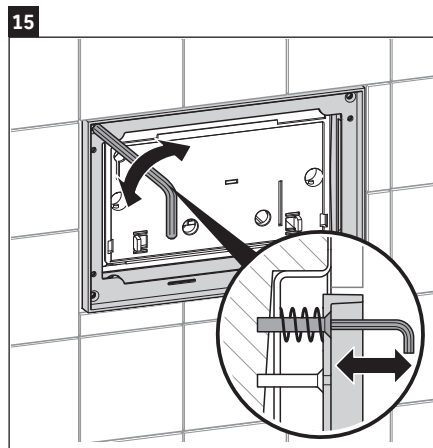

DuraSystem®

Montageanleitung	Einbaurahmen für Betätigungsplatte A1, Kunststoff
Mounting instructions	Installation frame for actuator plate A1, plastic
Notice de montage	Cadre de montage pour plaque d'actionnement A1, plastique
Montagehandleiding	Inbouwframe voor bedieningsplaat A1, kunststof
Instrucciones de montaje	Marco empotrado para placa de accionamiento A1, plástico
Istruzioni di montaggio	Telaio di montaggio per piastra di azionamento A1, plastica
Instruções de montagem	Armação de montagem para placa de acionamento A1, plástico
Monteringsvejledning	Monteringsramme til betjeningsplade A1, kunststof
Asennusohje	Asennuskehys huuhtelulevyllle A1, muovia
Monteringsanvisning	Monteringsramme for betjeningsplate A1, plast
Monteringsanvisning	Monteringsram för spolplatta A1, plast
Paigaldusjuhend	Loputuskasti nupu A1 plastist sisseehitusraam
Instrukcja montażu	Ramka montażowa do płytki dotykowej A1
Инструкция по монтажу	Монтажная рамка для кнопки слива A1, пластик
Montážní návod	Montážní rám pro ovládací desku A1, plast
Návod na montáž	Inštalacný rámec pre ovládacie tlačidlo A1, plast
Szerelési útmutató	Szerelőkeret A1 nyomólaphoz, műanyag
Upute za montažu	Ugradbeni okvir za aktivacijsku ploču A1, plastika
Instrucțiuni de instalare	Cadru de montaj pentru placa de acționare A1, din plastic
Navodila za montažo	Vgradni okvir za aktivirno tipko A1, umetna snov
Ръководство за монтаж	Монтажна рамка за бутон за вграждане A1, пластмаса
Montāžas instrukcija	Skalošanas mehānisma plāksnes A1 montāžas rāmis, plastmasa
Montavimo instrukcija	Nuleidimo mygtuko A1 montavimo rėmelis, plastikas
Montaj kılavuzu	Gömme rezervuar kapağı A1 için montaj çerçevesi, plastik
安装说明书	操作板 A1 的安装框架，塑料
설치 설명서	작동 플레이트 A1의 장착 플레이트, 플라스틱
取り付け説明書	操作プレートA1用取り付けフレーム、プラスチック製
دليل التركيب	كيت سالب A1، لى غشش لة حول لى تى ب ت راطا