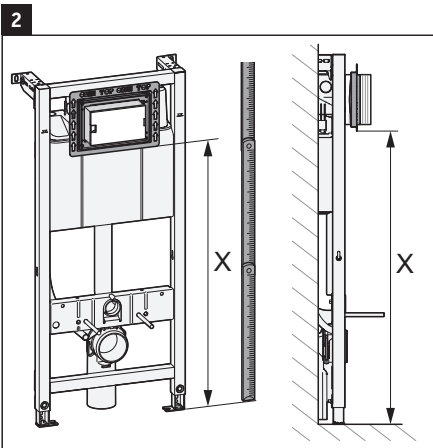

DuraSystem®

Montageanleitung	Einbaurahmen für Betätigungsplatte A1, Kunststoff
Mounting instructions	Installation frame for actuator plate A1, plastic
Notice de montage	Cadre de montage pour plaque d'actionnement A1, plastique
Montagehandleiding	Inbouwframe voor bedieningsplaat A1, kunststof
Instrucciones de montaje	Marco empotrado para placa de accionamiento A1, plástico
Istruzioni di montaggio	Telaio di montaggio per piastra di azionamento A1, plastica
Instruções de montagem	Armação de montagem para placa de acionamento A1, plástico
Monteringsvejledning	Monteringsramme til betjeningsplade A1, kunststof
Asennusohje	Asennuskehys huuhtelulevyllle A1, muovia
Monteringsanvisning	Monteringsramme for betjeningsplate A1, plast
Monteringsanvisning	Monteringsram för spolplatta A1, plast
Paigaldusjuhend	Loputuskasti nupu A1 plastist sisseehitusraam
Instrukcja montażu	Ramka montażowa do płytki dotykowej A1
Инструкция по монтажу	Монтажная рамка для кнопки слива A1, пластик
Montážní návod	Montážní rám pro ovládací desku A1, plast
Návod na montáž	Inštalacný rámec pre ovládacie tlačidlo A1, plast
Szerelési útmutató	Szerelőkeret A1 nyomólaphoz, műanyag
Upute za montažu	Ugradbeni okvir za aktivacijsku ploču A1, plastika
Instrucțiuni de instalare	Cadru de montaj pentru placa de acționare A1, din plastic
Navodila za montažo	Vgradni okvir za aktivirno tipko A1, umetna snov
Ръководство за монтаж	Монтажна рамка за бутон за вграждане A1, пластмаса
Montāžas instrukcija	Skalošanas mehānisma plāksnes A1 montāžas rāmis, plastmasa
Montavimo instrukcija	Nuleidimo mygtuko A1 montavimo rėmelis, plastikas
Montaj kılavuzu	Gömme rezervuar kapağı A1 için montaj çerçevesi, plastik
安装说明书	操作板 A1 的安装框架，塑料
설치 설명서	작동 플레이트 A1의 장착 플레이트, 플라스틱
取り付け説明書	操作プレートA1用取り付けフレーム、プラスチック製
دليل التركيب	كيت سالب A1، لى غشش لة حول لى تى ب ت راطا