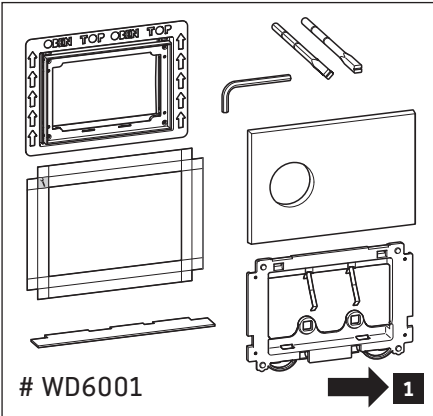

DuraSystem®

Montageanleitung	Einbaurahmen für Betätigungsplatte A1, Kunststoff
Mounting instructions	Installation frame for actuator plate A1, plastic
Notice de montage	Cadre de montage pour plaque d'actionnement A1, plastique
Montagehandleiding	Inbouwframe voor bedieningsplaat A1, kunststof
Instrucciones de montaje	Marco empotrado para placa de accionamiento A1, plástico
Istruzioni di montaggio	Telaio di montaggio per piastra di azionamento A1, plastica
Instruções de montagem	Armação de montagem para placa de acionamento A1, plástico
Monteringsvejledning	Monteringsramme til betjeningsplade A1, kunststof
Asennusohje	Asennuskehys huuhtelulevyllle A1, muovia
Monteringsanvisning	Monteringsramme for betjeningsplate A1, plast
Monteringsanvisning	Monteringsram för spolplatta A1, plast
Paigaldusjuhend	Loputuskasti nupu A1 plastist sisseehitusraam
Instrukcja montażu	Ramka montażowa do płytki dotykowej A1
Инструкция по монтажу	Монтажная рамка для кнопки слива A1, пластик
Montážní návod	Montážní rám pro ovládací desku A1, plast
Návod na montáž	Inštalacný rámec pre ovládacie tlačidlo A1, plast
Szerelési útmutató	Szerelőkeret A1 nyomólaphoz, műanyag
Upute za montažu	Ugradbeni okvir za aktivacijsku ploču A1, plastika
Instrucțiuni de instalare	Cadru de montaj pentru placa de acționare A1, din plastic
Navodila za montažo	Vgradni okvir za aktivirno tipko A1, umetna snov
Ръководство за монтаж	Монтажна рамка за бутон за вграждане A1, пластмаса
Montāžas instrukcija	Skalošanas mehānisma plāksnes A1 montāžas rāmis, plastmasa
Montavimo instrukcija	Nuleidimo mygtuko A1 montavimo rėmelis, plastikas
Montaj kılavuzu	Gömme rezervuar kapağı A1 için montaj çerçevesi, plastik
安装说明书	操作板 A1 的安装框架，塑料
설치 설명서	작동 플레이트 A1의 장착 플레이트, 플라스틱
取り付け説明書	操作プレートA1用取り付けフレーム、プラスチック製
دليل التركيب	كيت سالب A1، لى غشش لة حول لى تى ب ت راطا