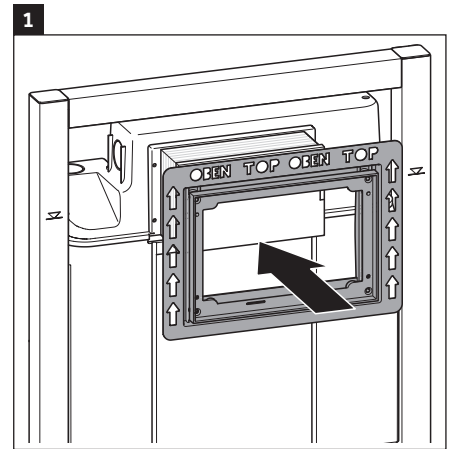

DuraSystem®

Montageanleitung	Einbaurahmen für Betätigungsplatte A1, Kunststoff
Mounting instructions	Installation frame for actuator plate A1, plastic
Notice de montage	Cadre de montage pour plaque d'actionnement A1, plastique
Montagehandleiding	Inbouwframe voor bedieningsplaat A1, kunststof
Instrucciones de montaje	Marco empotrado para placa de accionamiento A1, plástico
Istruzioni di montaggio	Telaio di montaggio per piastra di azionamento A1, plastica
Instruções de montagem	Armação de montagem para placa de acionamento A1, plástico
Monteringsvejledning	Monteringsramme til betjeningsplade A1, kunststof
Asennusohje	Asennuskehys huuhtelulevyllle A1, muovia
Monteringsanvisning	Monteringsramme for betjeningsplate A1, plast
Monteringsanvisning	Monteringsram för spolplatta A1, plast
Paigaldusjuhend	Loputuskasti nupu A1 plastist sisseehitusraam
Instrukcja montażu	Ramka montażowa do płytki dotykowej A1
Инструкция по монтажу	Монтажная рамка для кнопки слива A1, пластик
Montážní návod	Montážní rám pro ovládací desku A1, plast
Návod na montáž	Inštalacný rámec pre ovládacie tlačidlo A1, plast
Szerelési útmutató	Szerelőkeret A1 nyomólaphoz, műanyag
Upute za montažu	Ugradbeni okvir za aktivacijsku ploču A1, plastika
Instrucțiuni de instalare	Cadru de montaj pentru placa de acționare A1, din plastic
Navodila za montažo	Vgradni okvir za aktivirno tipko A1, umetna snov
Ръководство за монтаж	Монтажна рамка за бутон за вграждане A1, пластмаса
Montāžas instrukcija	Skalošanas mehānisma plāksnes A1 montāžas rāmis, plastmasa
Montavimo instrukcija	Nuleidimo mygtuko A1 montavimo rėmelis, plastikas
Montaj kılavuzu	Gömme rezervuar kapağı A1 için montaj çerçevesi, plastik
安装说明书	操作板 A1 的安装框架，塑料
설치 설명서	작동 플레이트 A1의 장착 플레이트, 플라스틱
取り付け説明書	操作プレートA1用取り付けフレーム、プラスチック製
دليل التركيب	كيت سالب A1، لى غشش لة حول لى تى ب ت راطا