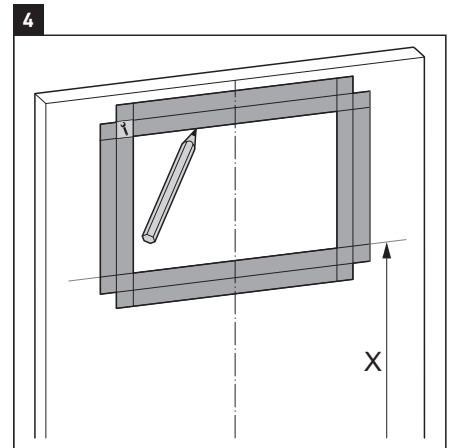

DuraSystem®

Montageanleitung	Einbaurahmen für Betätigungsplatte A1, Kunststoff
Mounting instructions	Installation frame for actuator plate A1, plastic
Notice de montage	Cadre de montage pour plaque d'actionnement A1, plastique
Montagehandleiding	Inbouwframe voor bedieningsplaat A1, kunststof
Instrucciones de montaje	Marco empotrado para placa de accionamiento A1, plástico
Istruzioni di montaggio	Telaio di montaggio per piastra di azionamento A1, plastica
Instruções de montagem	Armação de montagem para placa de acionamento A1, plástico
Monteringsvejledning	Monteringsramme til betjeningsplade A1, kunststof
Asennusohje	Asennuskehys huuhtelulevyllle A1, muovia
Monteringsanvisning	Monteringsramme for betjeningsplate A1, plast
Monteringsanvisning	Monteringsram för spolplatta A1, plast
Paigaldusjuhend	Loputuskasti nupu A1 plastist sisseehitusraam
Instrukcja montażu	Ramka montażowa do płytki dotykowej A1
Инструкция по монтажу	Монтажная рамка для кнопки слива A1, пластик
Montážní návod	Montážní rám pro ovládací desku A1, plast
Návod na montáž	Inštalacný rámec pre ovládacie tlačidlo A1, plast
Szerelési útmutató	Szerelőkeret A1 nyomólaphoz, műanyag
Upute za montažu	Ugradbeni okvir za aktivacijsku ploču A1, plastika
Instrucțiuni de instalare	Cadru de montaj pentru placa de acționare A1, din plastic
Navodila za montažo	Vgradni okvir za aktivirno tipko A1, umetna snov
Ръководство за монтаж	Монтажна рамка за бутон за вграждане A1, пластмаса
Montāžas instrukcija	Skalošanas mehānisma plāksnes A1 montāžas rāmis, plastmasa
Montavimo instrukcija	Nuleidimo mygtuko A1 montavimo rėmelis, plastikas
Montaj kılavuzu	Gömme rezervuar kapağı A1 için montaj çerçevesi, plastik
安装说明书	操作板 A1 的安装框架，塑料
설치 설명서	작동 플레이트 A1의 장착 플레이트, 플라스틱
取り付け説明書	操作プレートA1用取り付けフレーム、プラスチック製
دليل التركيب	كيت سالب A1، لى غشش لة حول لى تى ب ت راطا