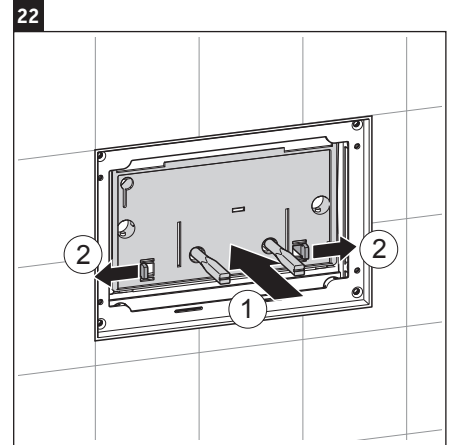

DuraSystem®

Montageanleitung	Einbaurahmen für Betätigungsplatte A1, Kunststoff
Mounting instructions	Installation frame for actuator plate A1, plastic
Notice de montage	Cadre de montage pour plaque d'actionnement A1, plastique
Montagehandleiding	Inbouwframe voor bedieningsplaat A1, kunststof
Instrucciones de montaje	Marco empotrado para placa de accionamiento A1, plástico
Istruzioni di montaggio	Telaio di montaggio per piastra di azionamento A1, plastica
Instruções de montagem	Armação de montagem para placa de acionamento A1, plástico
Monteringsvejledning	Monteringsramme til betjeningsplade A1, kunststof
Asennusohje	Asennuskehys huuhtelulevyllle A1, muovia
Monteringsanvisning	Monteringsramme for betjeningsplate A1, plast
Monteringsanvisning	Monteringsram för spolplatta A1, plast
Paigaldusjuhend	Loputuskasti nupu A1 plastist sisseehitusraam
Instrukcja montażu	Ramka montażowa do płytki dotykowej A1
Инструкция по монтажу	Монтажная рамка для кнопки слива A1, пластик
Montážní návod	Montážní rám pro ovládací desku A1, plast
Návod na montáž	Inštalacný rámec pre ovládacie tlačidlo A1, plast
Szerelési útmutató	Szerelőkeret A1 nyomólaphoz, műanyag
Upute za montažu	Ugradbeni okvir za aktivacijsku ploču A1, plastika
Instrucțiuni de instalare	Cadru de montaj pentru placa de acționare A1, din plastic
Navodila za montažo	Vgradni okvir za aktivirno tipko A1, umetna snov
Ръководство за монтаж	Монтажна рамка за бутон за вграждане A1, пластмаса
Montāžas instrukcija	Skalošanas mehānisma plāksnes A1 montāžas rāmis, plastmasa
Montavimo instrukcija	Nuleidimo mygtuko A1 montavimo rėmelis, plastikas
Montaj kılavuzu	Gömme rezervuar kapağı A1 için montaj çerçevesi, plastik
安装说明书	操作板 A1 的安装框架，塑料
설치 설명서	작동 플레이트 A1의 장착 플레이트, 플라스틱
取り付け説明書	操作プレートA1用取り付けフレーム、プラスチック製
دليل التركيب	كيت سالب A1، لى غشش لة حول لى تى ب ت راطا