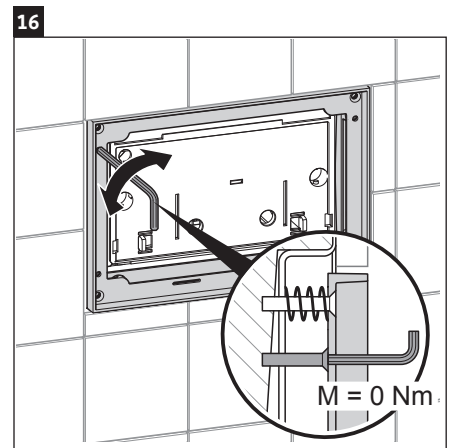

DuraSystem®

Montageanleitung	Einbaurahmen für Betätigungsplatte A1, Kunststoff
Mounting instructions	Installation frame for actuator plate A1, plastic
Notice de montage	Cadre de montage pour plaque d'actionnement A1, plastique
Montagehandleiding	Inbouwframe voor bedieningsplaat A1, kunststof
Instrucciones de montaje	Marco empotrado para placa de accionamiento A1, plástico
Istruzioni di montaggio	Telaio di montaggio per piastra di azionamento A1, plastica
Instruções de montagem	Armação de montagem para placa de acionamento A1, plástico
Monteringsvejledning	Monteringsramme til betjeningsplade A1, kunststof
Asennusohje	Asennuskehys huuhtelulevyllle A1, muovia
Monteringsanvisning	Monteringsramme for betjeningsplate A1, plast
Monteringsanvisning	Monteringsram för spolplatta A1, plast
Paigaldusjuhend	Loputuskasti nupu A1 plastist sisseehitusraam
Instrukcja montażu	Ramka montażowa do płytki dotykowej A1
Инструкция по монтажу	Монтажная рамка для кнопки слива A1, пластик
Montážní návod	Montážní rám pro ovládací desku A1, plast
Návod na montáž	Inštalacný rámec pre ovládacie tlačidlo A1, plast
Szerelési útmutató	Szerelőkeret A1 nyomólaphoz, műanyag
Upute za montažu	Ugradbeni okvir za aktivacijsku ploču A1, plastika
Instrucțiuni de instalare	Cadru de montaj pentru placa de acționare A1, din plastic
Navodila za montažo	Vgradni okvir za aktivirno tipko A1, umetna snov
Ръководство за монтаж	Монтажна рамка за бутон за вграждане A1, пластмаса
Montāžas instrukcija	Skalošanas mehānisma plāksnes A1 montāžas rāmis, plastmasa
Montavimo instrukcija	Nuleidimo mygtuko A1 montavimo rėmelis, plastikas
Montaj kılavuzu	Gömme rezervuar kapağı A1 için montaj çerçevesi, plastik
安装说明书	操作板 A1 的安装框架，塑料
설치 설명서	작동 플레이트 A1의 장착 플레이트, 플라스틱
取り付け説明書	操作プレートA1用取り付けフレーム、プラスチック製
دليل التركيب	كيت سالب A1، لى غشش لة حول لى تى ب ت راطا