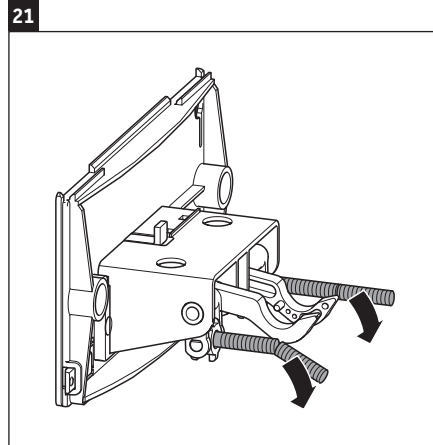

DuraSystem®

Montageanleitung	Einbaurahmen für Betätigungsplatte A1, Kunststoff
Mounting instructions	Installation frame for actuator plate A1, plastic
Notice de montage	Cadre de montage pour plaque d'actionnement A1, plastique
Montagehandleiding	Inbouwframe voor bedieningsplaat A1, kunststof
Instrucciones de montaje	Marco empotrado para placa de accionamiento A1, plástico
Istruzioni di montaggio	Telaio di montaggio per piastra di azionamento A1, plastica
Instruções de montagem	Armação de montagem para placa de acionamento A1, plástico
Monteringsvejledning	Monteringsramme til betjeningsplade A1, kunststof
Asennusohje	Asennuskehys huuhtelulevyllle A1, muovia
Monteringsanvisning	Monteringsramme for betjeningsplate A1, plast
Monteringsanvisning	Monteringsram för spolplatta A1, plast
Paigaldusjuhend	Loputuskasti nupu A1 plastist sisseehitusraam
Instrukcja montażu	Ramka montażowa do płytki dotykowej A1
Инструкция по монтажу	Монтажная рамка для кнопки слива A1, пластик
Montážní návod	Montážní rám pro ovládací desku A1, plast
Návod na montáž	Inštalacný rámec pre ovládacie tlačidlo A1, plast
Szerelési útmutató	Szerelőkeret A1 nyomólaphoz, műanyag
Upute za montažu	Ugradbeni okvir za aktivacijsku ploču A1, plastika
Instrucțiuni de instalare	Cadru de montaj pentru placa de acționare A1, din plastic
Navodila za montažo	Vgradni okvir za aktivirno tipko A1, umetna snov
Ръководство за монтаж	Монтажна рамка за бутон за вграждане A1, пластмаса
Montāžas instrukcija	Skalošanas mehānisma plāksnes A1 montāžas rāmis, plastmasa
Montavimo instrukcija	Nuleidimo mygtuko A1 montavimo rėmelis, plastikas
Montaj kılavuzu	Gömme rezervuar kapağı A1 için montaj çerçevesi, plastik
安装说明书	操作板 A1 的安装框架，塑料
설치 설명서	작동 플레이트 A1의 장착 플레이트, 플라스틱
取り付け説明書	操作プレートA1用取り付けフレーム、プラスチック製
دليل التركيب	كيت سالب A1، لى غشش لة حول لى تى ب ت راطا