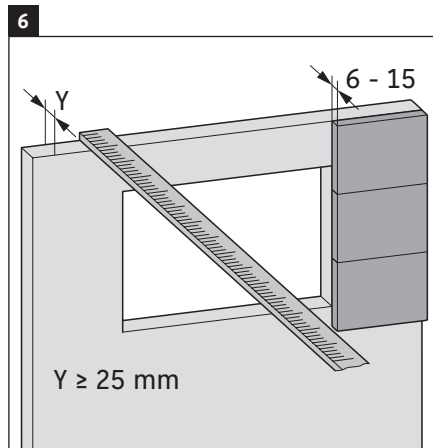

DuraSystem®

Montageanleitung	Einbaurahmen für Betätigungsplatte A1, Kunststoff
Mounting instructions	Installation frame for actuator plate A1, plastic
Notice de montage	Cadre de montage pour plaque d'actionnement A1, plastique
Montagehandleiding	Inbouwframe voor bedieningsplaat A1, kunststof
Instrucciones de montaje	Marco empotrado para placa de accionamiento A1, plástico
Istruzioni di montaggio	Telaio di montaggio per piastra di azionamento A1, plastica
Instruções de montagem	Armação de montagem para placa de acionamento A1, plástico
Monteringsvejledning	Monteringsramme til betjeningsplade A1, kunststof
Asennusohje	Asennuskehys huuhtelulevyllle A1, muovia
Monteringsanvisning	Monteringsramme for betjeningsplate A1, plast
Monteringsanvisning	Monteringsram för spolplatta A1, plast
Paigaldusjuhend	Loputuskasti nupu A1 plastist sisseehitusraam
Instrukcja montażu	Ramka montażowa do płytki dotykowej A1
Инструкция по монтажу	Монтажная рамка для кнопки слива A1, пластик
Montážní návod	Montážní rám pro ovládací desku A1, plast
Návod na montáž	Inštalacný rámec pre ovládacie tlačidlo A1, plast
Szerelési útmutató	Szerelőkeret A1 nyomólaphoz, műanyag
Upute za montažu	Ugradbeni okvir za aktivacijsku ploču A1, plastika
Instrucțiuni de instalare	Cadru de montaj pentru placa de acționare A1, din plastic
Navodila za montažo	Vgradni okvir za aktivirno tipko A1, umetna snov
Ръководство за монтаж	Монтажна рамка за бутон за вграждане A1, пластмаса
Montāžas instrukcija	Skalošanas mehānisma plāksnes A1 montāžas rāmis, plastmasa
Montavimo instrukcija	Nuleidimo mygtuko A1 montavimo rėmelis, plastikas
Montaj kılavuzu	Gömme rezervuar kapağı A1 için montaj çerçevesi, plastik
安装说明书	操作板 A1 的安装框架，塑料
설치 설명서	작동 플레이트 A1의 장착 플레이트, 플라스틱
取り付け説明書	操作プレートA1用取り付けフレーム、プラスチック製
دليل التركيب	كيت سالب A1، لى غشش لة حول لى تى ب ت راطا