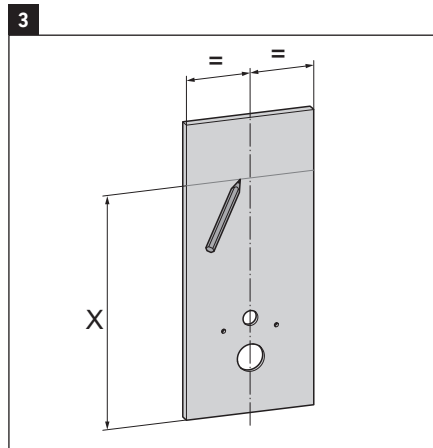

DuraSystem®

Montageanleitung	Einbaurahmen für Betätigungsplatte A1, Kunststoff
Mounting instructions	Installation frame for actuator plate A1, plastic
Notice de montage	Cadre de montage pour plaque d'actionnement A1, plastique
Montagehandleiding	Inbouwframe voor bedieningsplaat A1, kunststof
Instrucciones de montaje	Marco empotrado para placa de accionamiento A1, plástico
Istruzioni di montaggio	Telaio di montaggio per piastra di azionamento A1, plastica
Instruções de montagem	Armação de montagem para placa de acionamento A1, plástico
Monteringsvejledning	Monteringsramme til betjeningsplade A1, kunststof
Asennusohje	Asennuskehys huuhtelulevyllle A1, muovia
Monteringsanvisning	Monteringsramme for betjeningsplate A1, plast
Monteringsanvisning	Monteringsram för spolplatta A1, plast
Paigaldusjuhend	Loputuskasti nupu A1 plastist sisseehitusraam
Instrukcja montażu	Ramka montażowa do płytki dotykowej A1
Инструкция по монтажу	Монтажная рамка для кнопки слива A1, пластик
Montážní návod	Montážní rám pro ovládací desku A1, plast
Návod na montáž	Inštalacný rámec pre ovládacie tlačidlo A1, plast
Szerelési útmutató	Szerelőkeret A1 nyomólaphoz, műanyag
Upute za montažu	Ugradbeni okvir za aktivacijsku ploču A1, plastika
Instrucțiuni de instalare	Cadru de montaj pentru placa de acționare A1, din plastic
Navodila za montažo	Vgradni okvir za aktivirno tipko A1, umetna snov
Ръководство за монтаж	Монтажна рамка за бутон за вграждане A1, пластмаса
Montāžas instrukcija	Skalošanas mehānisma plāksnes A1 montāžas rāmis, plastmasa
Montavimo instrukcija	Nuleidimo mygtuko A1 montavimo rėmelis, plastikas
Montaj kılavuzu	Gömme rezervuar kapağı A1 için montaj çerçevesi, plastik
安装说明书	操作板 A1 的安装框架，塑料
설치 설명서	작동 플레이트 A1의 장착 플레이트, 플라스틱
取り付け説明書	操作プレートA1用取り付けフレーム、プラスチック製
دليل التركيب	كيت سالب A1، لى غشش لة حول لى تى ب ت راطا