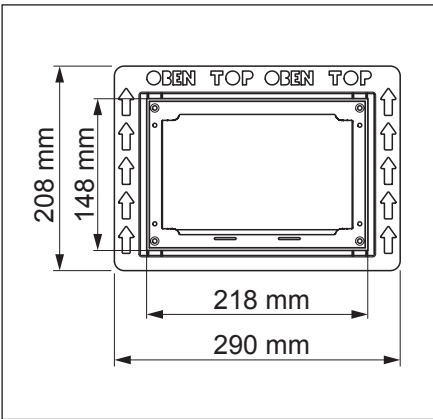

DuraSystem®

Montageanleitung	Einbaurahmen für Betätigungsplatte A1, Kunststoff
Mounting instructions	Installation frame for actuator plate A1, plastic
Notice de montage	Cadre de montage pour plaque d'actionnement A1, plastique
Montagehandleiding	Inbouwframe voor bedieningsplaat A1, kunststof
Instrucciones de montaje	Marco empotrado para placa de accionamiento A1, plástico
Istruzioni di montaggio	Telaio di montaggio per piastra di azionamento A1, plastica
Instruções de montagem	Armação de montagem para placa de acionamento A1, plástico
Monteringsvejledning	Monteringsramme til betjeningsplade A1, kunststof
Asennusohje	Asennuskehys huuhtelulevyllle A1, muovia
Monteringsanvisning	Monteringsramme for betjeningsplate A1, plast
Monteringsanvisning	Monteringsram för spolplatta A1, plast
Paigaldusjuhend	Loputuskasti nupu A1 plastist sisseehitusraam
Instrukcja montażu	Ramka montażowa do płytki dotykowej A1
Инструкция по монтажу	Монтажная рамка для кнопки слива A1, пластик
Montážní návod	Montážní rám pro ovládací desku A1, plast
Návod na montáž	Inštalacný rámec pre ovládacie tlačidlo A1, plast
Szerelési útmutató	Szerelőkeret A1 nyomólaphoz, műanyag
Upute za montažu	Ugradbeni okvir za aktivacijsku ploču A1, plastika
Instrucțiuni de instalare	Cadru de montaj pentru placa de acționare A1, din plastic
Navodila za montažo	Vgradni okvir za aktivirno tipko A1, umetna snov
Ръководство за монтаж	Монтажна рамка за бутон за вграждане A1, пластмаса
Montāžas instrukcija	Skalošanas mehānisma plāksnes A1 montāžas rāmis, plastmasa
Montavimo instrukcija	Nuleidimo mygtuko A1 montavimo rėmelis, plastikas
Montaj kılavuzu	Gömme rezervuar kapağı A1 için montaj çerçevesi, plastik
安装说明书	操作板 A1 的安装框架，塑料
설치 설명서	작동 플레이트 A1의 장착 플레이트, 플라스틱
取り付け説明書	操作プレートA1用取り付けフレーム、プラスチック製
دليل التركيب	كيت سالب A1، لى غشش لة حول لى تى ب ت راطا