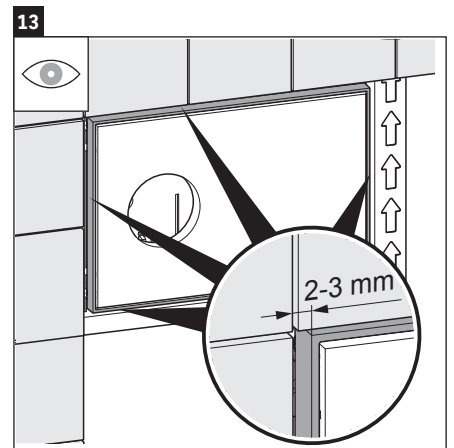

DuraSystem®

Montageanleitung	Einbaurahmen für Betätigungsplatte A1, Kunststoff
Mounting instructions	Installation frame for actuator plate A1, plastic
Notice de montage	Cadre de montage pour plaque d'actionnement A1, plastique
Montagehandleiding	Inbouwframe voor bedieningsplaat A1, kunststof
Instrucciones de montaje	Marco empotrado para placa de accionamiento A1, plástico
Istruzioni di montaggio	Telaio di montaggio per piastra di azionamento A1, plastica
Instruções de montagem	Armação de montagem para placa de acionamento A1, plástico
Monteringsvejledning	Monteringsramme til betjeningsplade A1, kunststof
Asennusohje	Asennuskehys huuhtelulevyllle A1, muovia
Monteringsanvisning	Monteringsramme for betjeningsplate A1, plast
Monteringsanvisning	Monteringsram för spolplatta A1, plast
Paigaldusjuhend	Loputuskasti nupu A1 plastist sisseehitusraam
Instrukcja montażu	Ramka montażowa do płytki dotykowej A1
Инструкция по монтажу	Монтажная рамка для кнопки слива A1, пластик
Montážní návod	Montážní rám pro ovládací desku A1, plast
Návod na montáž	Inštalacný rámec pre ovládacie tlačidlo A1, plast
Szerelési útmutató	Szerelőkeret A1 nyomólaphoz, műanyag
Upute za montažu	Ugradbeni okvir za aktivacijsku ploču A1, plastika
Instrucțiuni de instalare	Cadru de montaj pentru placa de acționare A1, din plastic
Navodila za montažo	Vgradni okvir za aktivirno tipko A1, umetna snov
Ръководство за монтаж	Монтажна рамка за бутон за вграждане A1, пластмаса
Montāžas instrukcija	Skalošanas mehānisma plāksnes A1 montāžas rāmis, plastmasa
Montavimo instrukcija	Nuleidimo mygtuko A1 montavimo rėmelis, plastikas
Montaj kılavuzu	Gömme rezervuar kapağı A1 için montaj çerçevesi, plastik
安装说明书	操作板 A1 的安装框架，塑料
설치 설명서	작동 플레이트 A1의 장착 플레이트, 플라스틱
取り付け説明書	操作プレートA1用取り付けフレーム、プラスチック製
دليل التركيب	كيت سالب A1، لى غشش لة حول لى تى ب ت راطا