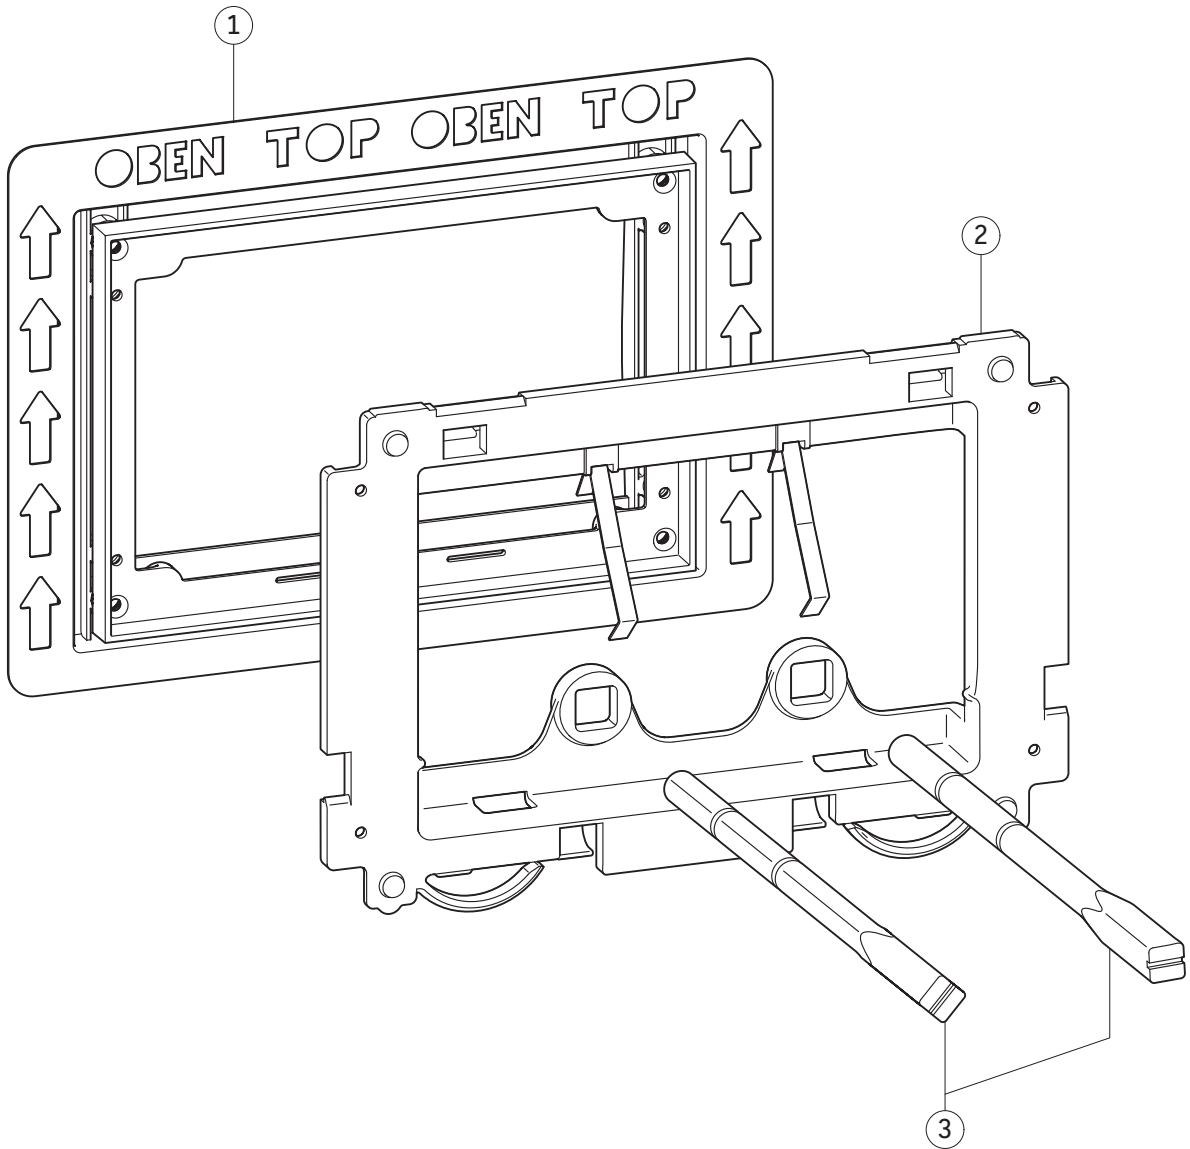

DuraSystem®

Montageanleitung	Einbaurahmen für Betätigungsplatte A1, Kunststoff
Mounting instructions	Installation frame for actuator plate A1, plastic
Notice de montage	Cadre de montage pour plaque d'actionnement A1, plastique
Montagehandleiding	Inbouwframe voor bedieningsplaat A1, kunststof
Instrucciones de montaje	Marco empotrado para placa de accionamiento A1, plástico
Istruzioni di montaggio	Telaio di montaggio per piastra di azionamento A1, plastica
Instruções de montagem	Armação de montagem para placa de acionamento A1, plástico
Monteringsvejledning	Monteringsramme til betjeningsplade A1, kunststof
Asennusohje	Asennuskehys huuhtelulevyllle A1, muovia
Monteringsanvisning	Monteringsramme for betjeningsplate A1, plast
Monteringsanvisning	Monteringsram för spolplatta A1, plast
Paigaldusjuhend	Loputuskasti nupu A1 plastist sisseehitusraam
Instrukcja montażu	Ramka montażowa do płytki dotykowej A1
Инструкция по монтажу	Монтажная рамка для кнопки слива A1, пластик
Montážní návod	Montážní rám pro ovládací desku A1, plast
Návod na montáž	Inštalacný rámec pre ovládacie tlačidlo A1, plast
Szerelési útmutató	Szerelőkeret A1 nyomólaphoz, műanyag
Upute za montažu	Ugradbeni okvir za aktivacijsku ploču A1, plastika
Instrucțiuni de instalare	Cadru de montaj pentru placa de acționare A1, din plastic
Navodila za montažo	Vgradni okvir za aktivirno tipko A1, umetna snov
Ръководство за монтаж	Монтажна рамка за бутон за вграждане A1, пластмаса
Montāžas instrukcija	Skalošanas mehānisma plāksnes A1 montāžas rāmis, plastmasa
Montavimo instrukcija	Nuleidimo mygtuko A1 montavimo rėmelis, plastikas
Montaj kılavuzu	Gömme rezervuar kapağı A1 için montaj çerçevesi, plastik
安装说明书	操作板 A1 的安装框架，塑料
설치 설명서	작동 플레이트 A1의 장착 플레이트, 플라스틱
取り付け説明書	操作プレートA1用取り付けフレーム、プラスチック製
دليل التركيب	كيت سالب A1، لى غشش لة حول لى تى ب ت راطا