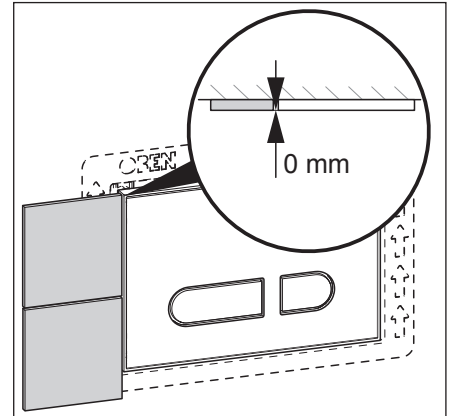

DuraSystem®

Montageanleitung	Einbaurahmen für Betätigungsplatte A1, Kunststoff
Mounting instructions	Installation frame for actuator plate A1, plastic
Notice de montage	Cadre de montage pour plaque d'actionnement A1, plastique
Montagehandleiding	Inbouwframe voor bedieningsplaat A1, kunststof
Instrucciones de montaje	Marco empotrado para placa de accionamiento A1, plástico
Istruzioni di montaggio	Telaio di montaggio per piastra di azionamento A1, plastica
Instruções de montagem	Armação de montagem para placa de acionamento A1, plástico
Monteringsvejledning	Monteringsramme til betjeningsplade A1, kunststof
Asennusohje	Asennuskehys huuhtelulevyllle A1, muovia
Monteringsanvisning	Monteringsramme for betjeningsplate A1, plast
Monteringsanvisning	Monteringsram för spolplatta A1, plast
Paigaldusjuhend	Loputuskasti nupu A1 plastist sisseehitusraam
Instrukcja montażu	Ramka montażowa do płytki dotykowej A1
Инструкция по монтажу	Монтажная рамка для кнопки слива A1, пластик
Montážní návod	Montážní rám pro ovládací desku A1, plast
Návod na montáž	Inštalacný rámec pre ovládacie tlačidlo A1, plast
Szerelési útmutató	Szerelőkeret A1 nyomólaphoz, műanyag
Upute za montažu	Ugradbeni okvir za aktivacijsku ploču A1, plastika
Instrucțiuni de instalare	Cadru de montaj pentru placa de acționare A1, din plastic
Navodila za montažo	Vgradni okvir za aktivirno tipko A1, umetna snov
Ръководство за монтаж	Монтажна рамка за бутон за вграждане A1, пластмаса
Montāžas instrukcija	Skalošanas mehānisma plāksnes A1 montāžas rāmis, plastmasa
Montavimo instrukcija	Nuleidimo mygtuko A1 montavimo rėmelis, plastikas
Montaj kılavuzu	Gömme rezervuar kapağı A1 için montaj çerçevesi, plastik
安装说明书	操作板 A1 的安装框架，塑料
설치 설명서	작동 플레이트 A1의 장착 플레이트, 플라스틱
取り付け説明書	操作プレートA1用取り付けフレーム、プラスチック製
دليل التركيب	كيت سالب A1، لى غشش لة حول لى تى ب ت راطا