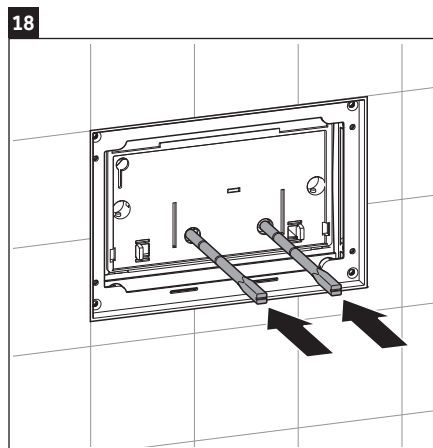

DuraSystem®

Montageanleitung	Einbaurahmen für Betätigungsplatte A1, Kunststoff
Mounting instructions	Installation frame for actuator plate A1, plastic
Notice de montage	Cadre de montage pour plaque d'actionnement A1, plastique
Montagehandleiding	Inbouwframe voor bedieningsplaat A1, kunststof
Instrucciones de montaje	Marco empotrado para placa de accionamiento A1, plástico
Istruzioni di montaggio	Telaio di montaggio per piastra di azionamento A1, plastica
Instruções de montagem	Armação de montagem para placa de acionamento A1, plástico
Monteringsvejledning	Monteringsramme til betjeningsplade A1, kunststof
Asennusohje	Asennuskehys huuhtelulevyllle A1, muovia
Monteringsanvisning	Monteringsramme for betjeningsplate A1, plast
Monteringsanvisning	Monteringsram för spolplatta A1, plast
Paigaldusjuhend	Loputuskasti nupu A1 plastist sisseehitusraam
Instrukcja montażu	Ramka montażowa do płytki dotykowej A1
Инструкция по монтажу	Монтажная рамка для кнопки слива A1, пластик
Montážní návod	Montážní rám pro ovládací desku A1, plast
Návod na montáž	Inštalacný rámec pre ovládacie tlačidlo A1, plast
Szerelési útmutató	Szerelőkeret A1 nyomólaphoz, műanyag
Upute za montažu	Ugradbeni okvir za aktivacijsku ploču A1, plastika
Instrucțiuni de instalare	Cadru de montaj pentru placa de acționare A1, din plastic
Navodila za montažo	Vgradni okvir za aktivirno tipko A1, umetna snov
Ръководство за монтаж	Монтажна рамка за бутон за вграждане A1, пластмаса
Montāžas instrukcija	Skalošanas mehānisma plāksnes A1 montāžas rāmis, plastmasa
Montavimo instrukcija	Nuleidimo mygtuko A1 montavimo rėmelis, plastikas
Montaj kılavuzu	Gömme rezervuar kapağı A1 için montaj çerçevesi, plastik
安装说明书	操作板 A1 的安装框架，塑料
설치 설명서	작동 플레이트 A1의 장착 플레이트, 플라스틱
取り付け説明書	操作プレートA1用取り付けフレーム、プラスチック製
دليل التركيب	كيت سالب A1، لى غشش لة حول لى تى ب ت راطا