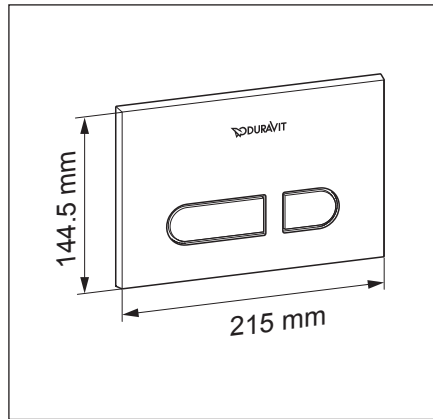

DuraSystem®

Montageanleitung	Einbaurahmen für Betätigungsplatte A1, Kunststoff
Mounting instructions	Installation frame for actuator plate A1, plastic
Notice de montage	Cadre de montage pour plaque d'actionnement A1, plastique
Montagehandleiding	Inbouwframe voor bedieningsplaat A1, kunststof
Instrucciones de montaje	Marco empotrado para placa de accionamiento A1, plástico
Istruzioni di montaggio	Telaio di montaggio per piastra di azionamento A1, plastica
Instruções de montagem	Armação de montagem para placa de acionamento A1, plástico
Monteringsvejledning	Monteringsramme til betjeningsplade A1, kunststof
Asennusohje	Asennuskehys huuhtelulevyllle A1, muovia
Monteringsanvisning	Monteringsramme for betjeningsplate A1, plast
Monteringsanvisning	Monteringsram för spolplatta A1, plast
Paigaldusjuhend	Loputuskasti nupu A1 plastist sisseehitusraam
Instrukcja montażu	Ramka montażowa do płytki dotykowej A1
Инструкция по монтажу	Монтажная рамка для кнопки слива A1, пластик
Montážní návod	Montážní rám pro ovládací desku A1, plast
Návod na montáž	Inštalacný rámec pre ovládacie tlačidlo A1, plast
Szerelési útmutató	Szerelőkeret A1 nyomólaphoz, műanyag
Upute za montažu	Ugradbeni okvir za aktivacijsku ploču A1, plastika
Instrucțiuni de instalare	Cadru de montaj pentru placa de acționare A1, din plastic
Navodila za montažo	Vgradni okvir za aktivirno tipko A1, umetna snov
Ръководство за монтаж	Монтажна рамка за бутон за вграждане A1, пластмаса
Montāžas instrukcija	Skalošanas mehānisma plāksnes A1 montāžas rāmis, plastmasa
Montavimo instrukcija	Nuleidimo mygtuko A1 montavimo rėmelis, plastikas
Montaj kılavuzu	Gömme rezervuar kapağı A1 için montaj çerçevesi, plastik
安装说明书	操作板 A1 的安装框架，塑料
설치 설명서	작동 플레이트 A1의 장착 플레이트, 플라스틱
取り付け説明書	操作プレートA1用取り付けフレーム、プラスチック製
دليل التركيب	كيت سالب A1، لى غشش لة حول لى تى ب ت راطا