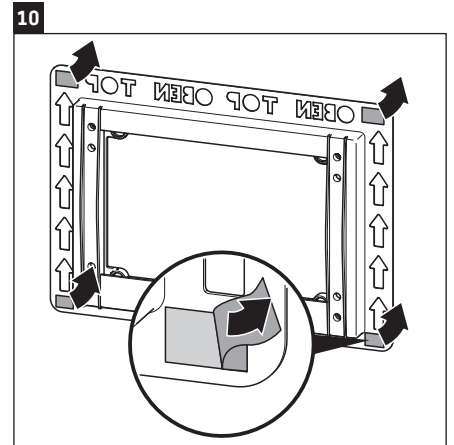

DuraSystem®

Montageanleitung	Einbaurahmen für Betätigungsplatte A1, Kunststoff
Mounting instructions	Installation frame for actuator plate A1, plastic
Notice de montage	Cadre de montage pour plaque d'actionnement A1, plastique
Montagehandleiding	Inbouwframe voor bedieningsplaat A1, kunststof
Instrucciones de montaje	Marco empotrado para placa de accionamiento A1, plástico
Istruzioni di montaggio	Telaio di montaggio per piastra di azionamento A1, plastica
Instruções de montagem	Armação de montagem para placa de acionamento A1, plástico
Monteringsvejledning	Monteringsramme til betjeningsplade A1, kunststof
Asennusohje	Asennuskehys huuhtelulevyllle A1, muovia
Monteringsanvisning	Monteringsramme for betjeningsplate A1, plast
Monteringsanvisning	Monteringsram för spolplatta A1, plast
Paigaldusjuhend	Loputuskasti nupu A1 plastist sisseehitusraam
Instrukcja montażu	Ramka montażowa do płytki dotykowej A1
Инструкция по монтажу	Монтажная рамка для кнопки слива A1, пластик
Montážní návod	Montážní rám pro ovládací desku A1, plast
Návod na montáž	Inštalacný rámec pre ovládacie tlačidlo A1, plast
Szerelési útmutató	Szerelőkeret A1 nyomólaphoz, műanyag
Upute za montažu	Ugradbeni okvir za aktivacijsku ploču A1, plastika
Instrucțiuni de instalare	Cadru de montaj pentru placa de acționare A1, din plastic
Navodila za montažo	Vgradni okvir za aktivirno tipko A1, umetna snov
Ръководство за монтаж	Монтажна рамка за бутон за вграждане A1, пластмаса
Montāžas instrukcija	Skalošanas mehānisma plāksnes A1 montāžas rāmis, plastmasa
Montavimo instrukcija	Nuleidimo mygtuko A1 montavimo rėmelis, plastikas
Montaj kılavuzu	Gömme rezervuar kapağı A1 için montaj çerçevesi, plastik
安装说明书	操作板 A1 的安装框架，塑料
설치 설명서	작동 플레이트 A1의 장착 플레이트, 플라스틱
取り付け説明書	操作プレートA1用取り付けフレーム、プラスチック製
دليل التركيب	كيت سالب A1، لى غشش لة حول لى تى ب ت راطا